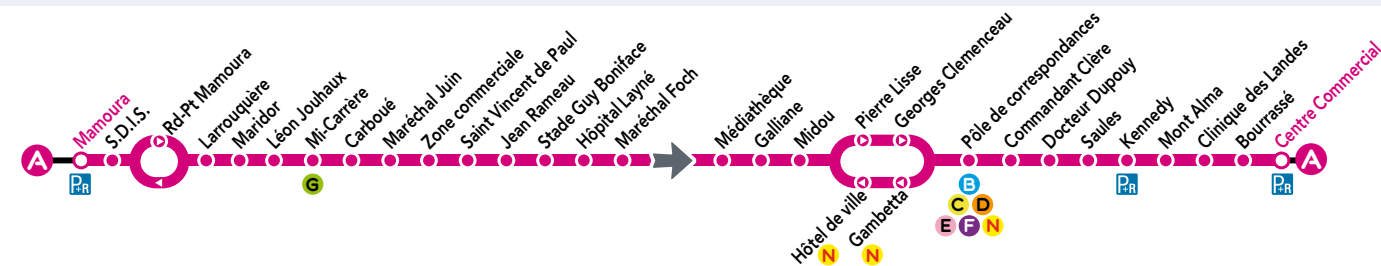

CENTRE COMMERCIAL

MAMOURA

COVID-19

A partir du 2 juin 2020

COVID-19

Continuité et garantie des services

Tous les arrêts de cette ligne sont accessibles aux personnes à mobilité réduite, à l'exception de « Commandant Clère, Larrouquère, Saules et Kennedy ».